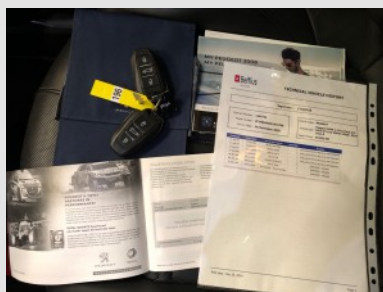

Claimed fields

€ 0

Achterbumper / Kras(sen) / Polijsten

€ 0

LA scherm / Kras(sen) / Polijsten

€ 0

LA velg / Kras(sen) /

€ 0

LA portier / Kras(sen) / Polijsten

€ 0

LV portier / Kras(sen) / Bijwerken

€ 0

LV portier / Kras(sen) / Polijsten

€ 0

Voorbumper / Kras(sen) / Bijwerken

€ 0

Voorbumper / Kras(sen) /

€ 0

Voorbumper / Kras(sen) /

€ 0

RV portier / Steenslag / Bijwerken

€ 0

RA zijruit / Kras(sen) / Polijsten

€ 0

RA scherm / Kras(sen) / Bijwerken

€ 0

RA scherm / Kras(sen) /

€ 0

RA velg / Kras(sen) /

€ 0

Extra options