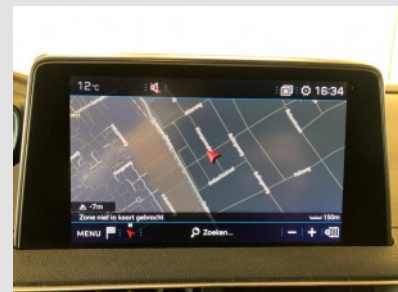

Claimed fields

€ 0

Achterbumper / Kras(sen) / Polijsten

€ 0

LA scherm / Kras(sen) / Polijsten

€ 0

LA velg / Kras(sen) /

€ 0

LA portier / Kras(sen) / Polijsten

€ 0

LV portier / Kras(sen) / Bijwerken

€ 0

LV portier / Kras(sen) / Polijsten

€ 0

Voorbumper / Kras(sen) / Bijwerken

€ 0

Voorbumper / Kras(sen) /

€ 0

Voorbumper / Kras(sen) /

€ 0

RV portier / Steenslag / Bijwerken

€ 0

RA zijruit / Kras(sen) / Polijsten

€ 0

RA scherm / Kras(sen) / Bijwerken

€ 0

RA scherm / Kras(sen) /

€ 0

RA velg / Kras(sen) /

€ 0

Extra options