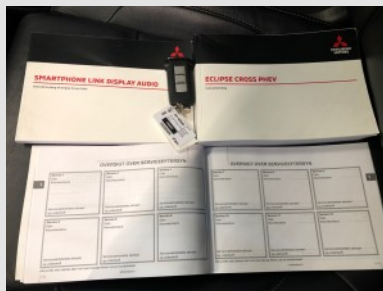

LA velg / Deuk(en) / Spuiten

€ 0

LV portier / Restyle Deukje(s) / Restylen en bijwerken

€ 0

Dorpel links / Deuk(en) / Restylen

€ 0

Extra options

AUTOF▲CTOR  
SOFTWARE FOR AUTOMOTIVE