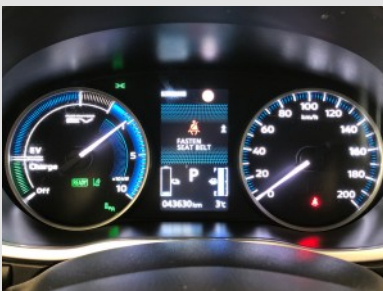

LA velg / Deuk(en) / Spuiten

€ 0

LV portier / Restyle Deukje(s) / Restylen en bijwerken

€ 0

Dorpel links / Deuk(en) / Restylen

€ 0

Extra options

AUTOF▲CTOR  
SOFTWARE FOR AUTOMOTIVE