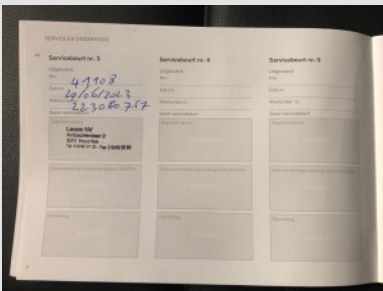

Motorkap / Vogelpoep / Spuiten

€ 0

Motorkap / Kras(sen) / Spuiten

€ 0

Motorkap / Kras(sen) / Spuiten

€ 0

Voorbumper / Kras(sen) / Polijsten

€ 0

RV velg / Kras(sen) / Spuiten

€ 0

Buitenspiegel rechts / Kras(sen) / Spuiten

€ 0

RA scherm / Restyle Deukje(s) / Restylen

€ 0

RA portier / Restyle Deukje(s) / Restylen

€ 0

Dak / Restyle Deukje(s) / Restylen

€ 0

Achterbumper / Kras(sen) / Bijwerken

€ 0

LA scherm / Kras(sen) / Polijsten

€ 0

LA portier / Kras(sen) / Spuiten

€ 0

LV portier / Restyle Deukje(s) / Restylen

€ 0

Extra options