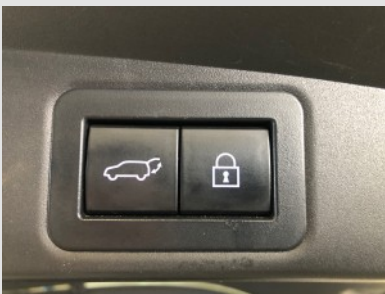

RA scherm / Restyle Deukje(s) / Restylen

€
0

LA scherm / Deuk(en) / Spuiten

€
0

Dorpel links / Kras(sen) / Spuiten

€
0

Extra options

AUTOF▲CTOR
SOFTWARE FOR AUTOMOTIVE