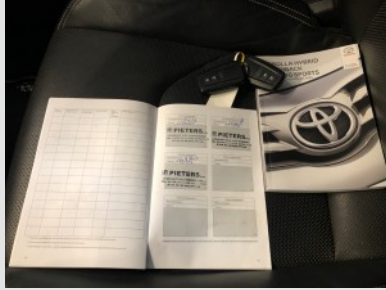

Cleaning

Clean inside (Interior is clean)

Clean outside

Damages

Not acceptable

Rear left screen - Dent

Left sill - Scratch

lichte slijtplek stoel linksvoor

RA scherm / Restyle Deukje(s) / Restylen

€
0

LA scherm / Deuk(en) / Spuiten

€
0

Dorpel links / Kras(sen) / Spuiten

€
0

Extra options

AUTOF▲CTOR
SOFTWARE FOR AUTOMOTIVE