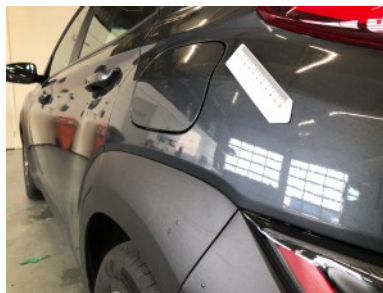

Cleaning

- Clean inside (Interior is clean)
- Clean outside (Polishing)

🔧 Damages

⊕ Not acceptable

Front bumper - Dent

Front bumper - Scratch

Right headlight - Scratch

Front bumper - Scratch

Front left door - Dent

Rear right door - Restyle dent

Rear bumper - Scratch

🔧 Damages

⊕ Acceptable

Voorzijde Allseason Banden En Achterzijde Zomerbanden

Rear left screen - Restyle dent

Rear left door - Restyle dent

Front left screen - Restyle dent

👉 Claimed fields

€ 0

Voorzijde Allseason Banden En
Achterzijde Zomerbanden /

Voorbumper, Voorbumper / Deuk(en),
Deuk(en) / Spuiten

Voorbumper, Voorbumper / Kras(sen),
Kras(sen) / Spuiten