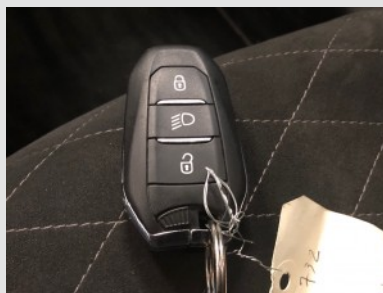

Rear right rim - Scratch

🔪 Claimed fields

€  
0

Geen Boekjes Aanwezig /

€  
0

RA velg / Kras(sen) / Spuiten

€  
0

⚙️ Extra options