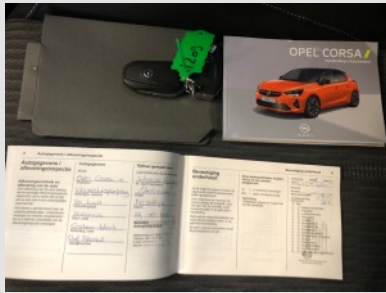

€ 0

LA scherm / Steenslag /

€ 0

LV portier / Kras(sen) /

€ 0

RV scherm / Restyle Deukje(s) / Restylen

€ 0

Extra options