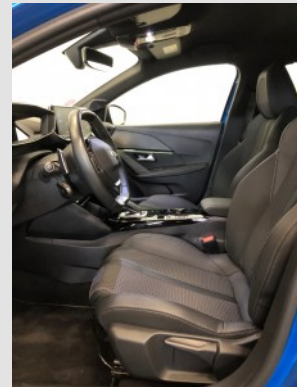

☐ Clean outside

🔧 Damages

⊕ Not acceptable

🔧 Damages

⊕ Acceptable

🚩 Claimed fields

€
0

Achterbumper / Kras(sen) /

€
0

RV velg / Kras(sen) /

€
0

RA portier / Deuk(en) /

€
0

⚙️ Extra options