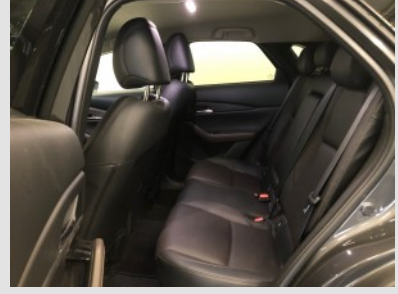

RA portier / Restyle Deukje(s) / Restylen

€  
0

RA velg / Kras(sen) / Zo laten

€  
0

AUTOFACTOR  
SOFTWARE FOR AUTOMOTIVE