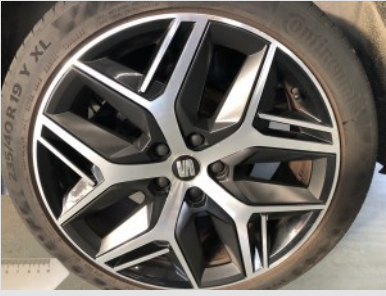

AUTOF▲CTOR
SOFTWARE FOR AUTOMOTIVE