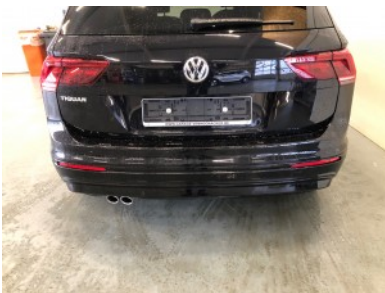

⚠️ Aanvullende informatie

Sleutels:	2 <input type="checkbox"/> Luxe steutel	<input type="checkbox"/> Instructieboekje	<input checked="" type="checkbox"/> Airco werkt
Interieurkleur:	Zwart	Onderhoudsboekje:	(door dealer) <input checked="" type="checkbox"/> Geur OK
Bekleding soort:	Leder		<input checked="" type="checkbox"/> Interieur behandeling (Interieur is schoon)
Zitplaatsen:	5	Datum onderhoud:	27/06/2022 <input checked="" type="checkbox"/> Geen storingen
Hoofdsteunen:	5	Laatste onderh. bij km(km):	31048 <input checked="" type="checkbox"/> Bijzonder voertuig (Geen)

⚠️ Interieur en exterieur

Interieur behandeling (Interieur is schoon)

Exterieur behandeling

Schades

⊕ Niet acceptabel

LV portier - Deuk(en)

Schades

⊕ Acceptabel