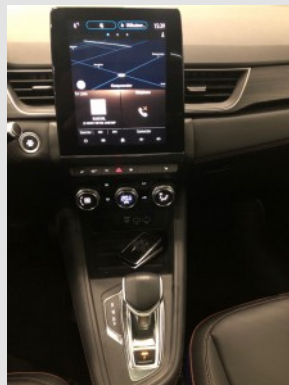

Schades

Niet acceptabel

Schades

Acceptabel

Geclaimde velden

€
0

Dak / Deuk(en) /

€
0

Motorkap / Vogelpoep / Polijsten

€
0

Extra opties