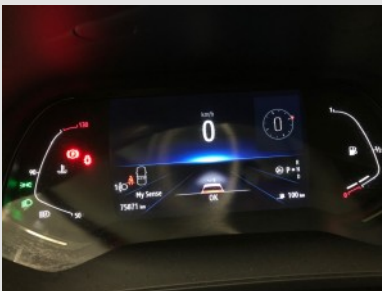

Geclaimde velden

€  
0

Dak / Deuk(en) /

€  
0

Motorkap / Vogelpoep / Polijsten

€  
0

Extra opties

AUTOFACTOR  
SOFTWARE FOR AUTOMOTIVE