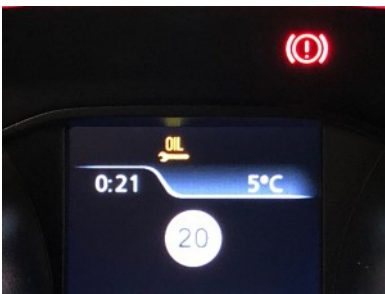

Achterbumper - Kras(sen)

Schades

Acceptabel

De Onderhouds Indicator Is Actief

Auto Opgestart

RA velg - Kras(sen)

Geclaimde velden

€ 0