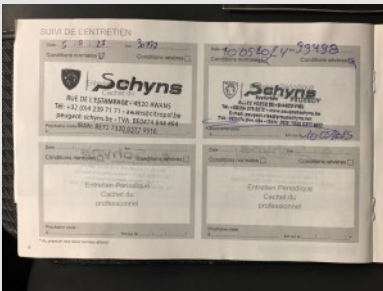

Merk:	Peugeot	Tellerstand (km):	45758
Model:	2008	Aantal deuren:	5
Type:	1.2 130PK GT-Line Aut. Pano	Voertuig lengte (cm):	
Kenteken:	615444	Voertuig breedte (cm):	
Meldcode:	5444	Voertuig hoogte (cm):	
Chassisnummer:	VR3USHNSSLJ615444	Carrosserievorm:	
Autotype:	Personenauto	Aandrijving:	
1e reg. internat.:	05/05/2020	Vermogen (kw):	96
1e reg. NL:	30/01/2025	Transmissie:	Automaat
Kleur:	Wit <input checked="" type="checkbox"/> Metallic	Aantal versnellingen:	
Gewicht rijklaar (kg)/(kg):		Cilinderinhoud(cc):	1200
Gewicht (kg):		Aantal cilinders:	
Wielbasis (cm)(cm):		Brandstofsoort:	Benzine
Topsnelheid (km/h):		Tankinhoud:	
Gem. verbruik (stad) (l/100 km):		Euroklasse:	
Gem. verbruik (buitenweg) (l/100 km):		Energie label:	
Gemiddeld verbruik (l/100 km):		Bijtellingsp. %:	
Acceleratie (s):		CO2 (g/km):	
Laadruimte (l):		Aantal assen:	2
Max. toelaatbaar gew. (kg):		APK vervaldatum:	

⚠️ Aanvullende informatie

Sleutels:	2 <input type="checkbox"/> Luxe steutel	<input type="checkbox"/> Instructieboekje	<input checked="" type="checkbox"/> Airco werkt
Interieurkleur:	Antraciet	Onderhoudsboekje:	<input checked="" type="checkbox"/> Geur OK
Bekleding soort:	Half stof/leder		<input checked="" type="checkbox"/> Interieur behandeling (Interieur is schoon)
Zitplaatsen:	5	Datum onderhoud:	10/05/2024 <input checked="" type="checkbox"/> Geen storingen
Hoofdsteunen:	5	Laatste onderh. bij km(km):	39498 <input checked="" type="checkbox"/> Bijzonder voertuig (Geen)

⚠️ Interieur en exterieur

Interieur behandeling (Interieur is schoon)

Exterieur behandeling

 Schades

 Niet acceptabel

 Schades

 Acceptabel

 Extra opties