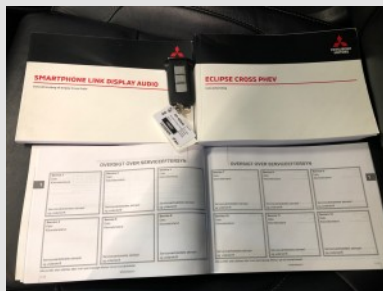

Extra opties