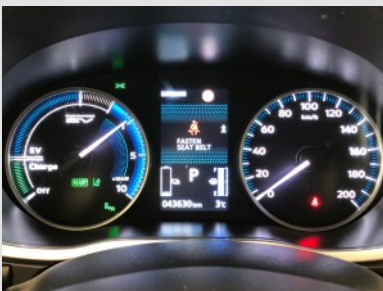

Extra opties