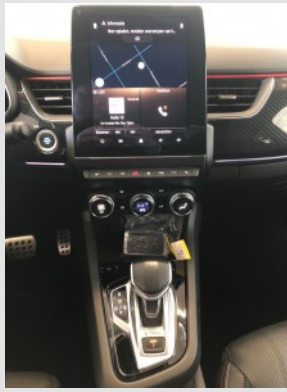

JUSTIFICATIFS D'ENTRETIEN (1/6)
VIN: VFA4Y60804300333

Contrôle antirouille	2.000 km	2.000 km	2.000 km
Type d'intervention	2.000 km	2.000 km	2.000 km
Contrôle antirouille	2.000 km	2.000 km	2.000 km
Type d'intervention	2.000 km	2.000 km	2.000 km
Contrôle antirouille	2.000 km	2.000 km	2.000 km
Type d'intervention	2.000 km	2.000 km	2.000 km