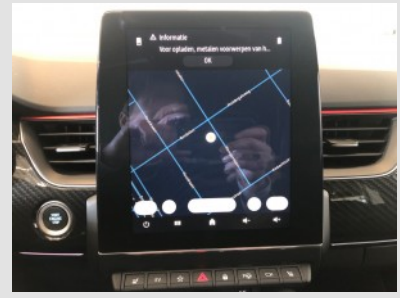

JUSTIFICATIFS D'ENTRETIEN (1/6)
VIN: VFA4Y60804300333

Contrôle antirouille	2.000 km	2.000 km	2.000 km
Type d'intervention	2.000 km	2.000 km	2.000 km
Contrôle antirouille	2.000 km	2.000 km	2.000 km
Type d'intervention	2.000 km	2.000 km	2.000 km
Contrôle antirouille	2.000 km	2.000 km	2.000 km
Type d'intervention	2.000 km	2.000 km	2.000 km