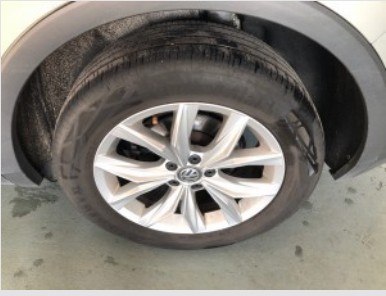

AUTOF[▲]CTOR
SOFTWARE FOR AUTOMOTIVE