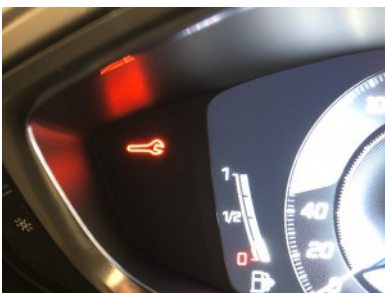

De Onderhouds Indicator Is Actief