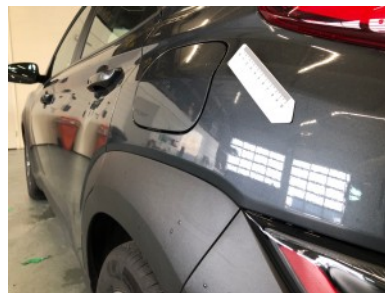

LA scherm - Restyle Deukje(s)