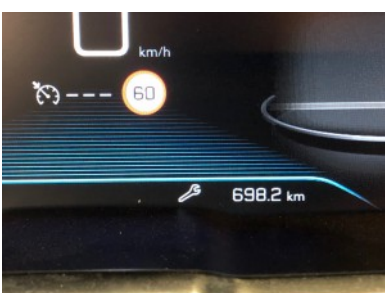

⊕ Acceptabel

De Onderhouds Indicator Is Actief

🔍 Geclaimde velden

De Onderhouds Indicator Is Actief /

Voorbumper / Breuk / Vervangen

Buitenspiegel rechts / Kras(sen) / Spuiten

RA portier / Restyle Deukje(s) / Restylen en bijwerken