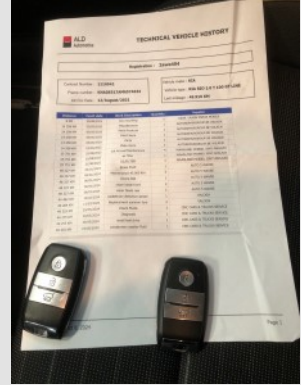

Merk:	Kia	Tellerstand (km):	49918
Model:	Rio	Aantal deuren:	5
Type:	1.0 100PK GT-Line	Voertuig lengte (cm):	
Kenteken:	574634	Voertuig breedte (cm):	
Meldcode:	4634	Voertuig hoogte (cm):	
Chassisnummer:	KNADE517AM6574634	Carrossievorm:	
Autotype:	Personenauto	Aandrijving:	
1e reg. internat.:	12/08/2021	Vermogen (kw):	74
1e reg. NL:		Transmissie	Handgeschakeld
Kleur:	Grijs <input checked="" type="checkbox"/> Metallic	Aantal versnellingen	
Gewicht rijklaar (kg)(kq):		Cilinderinhoud(cc):	999
Gewicht (kq):		Aantal cilinders:	
Wielbasis (cm)(cm):		Brandstofsoort:	Benzine
Topsnelheid (km/h):		Tankinhoud:	
Gem. verbruik (stad) (l/100 km):		Euroklasse:	
Gem. verbruik (buitenweg) (l/100 km):		Energie label:	
Gemiddeld verbruik (l/100 km):		Bijtellingsp. %:	
Acceleratie (s):		CO2 (g/km):	
Laadruimte (l):		Aantal assen:	2
Max. toelaatbaar gew. (kg):		APK vervaldatum:	

Banden

Wielpositie:	Type banden:	Type wiel:	Afmeting banden:	Merk band:	Bandenprofiel (mm):
Band LV	All weather	LM velg	/	Continental	7
Band LA	All weather	LM velg	/	Vredestein	5
Band RV	All weather	LM velg	/	Continental	5
Band RA	All weather	LM velg	/	Vredestein	5

Aanvullende informatie

Sleutels:	2	<input type="checkbox"/> Luxe steutel	<input type="checkbox"/> Instructieboekje	<input checked="" type="checkbox"/> Airco werkt
Interieurkleur:	Zwart	Onderhoudsboekje:	(serviceboekje (papier))	<input checked="" type="checkbox"/> Geur OK
Bekleding soort:	Half stof/leder	Interieur behandeling (Interieur is schoon)		<input checked="" type="checkbox"/> Interieur behandeling (Interieur is schoon)
Zitplaatsen:	5	Datum onderhoud:	19/05/2024	<input checked="" type="checkbox"/> Geen storingen
Hoofdsteunen:	5	Laatste onderh. bij km(km):	49255	<input checked="" type="checkbox"/> Bijzonder voertuig (Geen)

€
0

RA portier / Kras(sen) /

€
0

RV velg / Kras(sen) /

€
0

Extra opties

AUTOF▲CTOR
SOFTWARE FOR AUTOMOTIVE