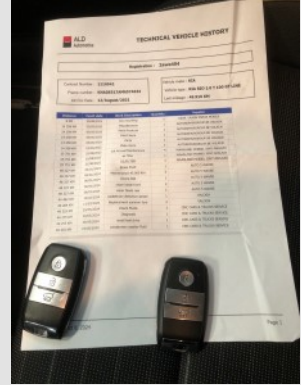

Merk:	Kia	Tellerstand (km):	49918
Model:	Rio	Aantal deuren:	5
Type:	1.0 100PK GT-Line	Voertuig lengte (cm):	
Kenteken:	574634	Voertuig breedte (cm):	
Meldcode:	4634	Voertuig hoogte (cm):	
Chassisnummer:	KNADE517AM6574634	Carrossievorm:	
Autotype:	Personenauto	Aandrijving:	
1e reg. internat.:	12/08/2021	Vermogen (kw):	74
1e reg. NL:		Transmissie:	Handgeschakeld
Kleur:	Grijs <input checked="" type="checkbox"/> Metallic	Aantal versnellingen:	
Gewicht rijklaar (kg)(ka):		Cilinderinhoud(cc):	999
Gewicht (kg):		Aantal cilinders:	
Wielbasis (cm)(cm):		Brandstofsoort:	Benzine
Topsnelheid (km/h):		Tankinhoud:	
Gem. verbruik (stad) (l/100 km):		Euroklasse:	
Gem. verbruik (buitenweg) (l/100 km):		Energie label:	
Gemiddeld verbruik (l/100 km):		Bijtellingsp. %:	
Acceleratie (s):		CO2 (g/km):	
Laadruimte (l):		Aantal assen:	2
Max. toelaatbaar gew. (kg):		APK vervaldatum:	

Banden

Wielpositie:	Type banden:	Type wiel:	Afmeting banden:	Merk band:	Bandenprofiel (mm):
Band LV	All weather	LM velg	/	Continental	7
Band LA	All weather	LM velg	/	Vredestein	5
Band RV	All weather	LM velg	/	Continental	5
Band RA	All weather	LM velg	/	Vredestein	5

Aanvullende informatie

Sleutels:	2	<input type="checkbox"/> Luxe steutel	<input type="checkbox"/> Instructieboekje	<input checked="" type="checkbox"/> Airco werkt
Interieurkleur:	Zwart	Onderhoudsboekje:	(serviceboekje (papier))	<input checked="" type="checkbox"/> Geur OK
Bekleding soort:	Half stof/leder			<input checked="" type="checkbox"/> Interieur behandeling (Interieur is schoon)
Zitplaatsen:	5	Datum onderhoud:	19/05/2024	<input checked="" type="checkbox"/> Geen storingen
Hoofdsteunen:	5	Laatste onderh. bij km(km):	49255	<input checked="" type="checkbox"/> Bijzonder voertuig (Geen)

€ 0

RA portier / Kras(sen) /

€ 0

RV velg / Kras(sen) /

€ 0

Extra opties

AUTOF[▲]CTOR
SOFTWARE FOR AUTOMOTIVE