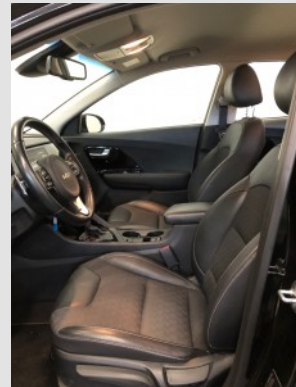

🔧 Schades

⊕ Niet acceptabel

🔧 Schades

⊕ Acceptabel

📁 Geclaimde velden

€
0

Voorbumper / Kras(sen) /

€
0

⚙️ Extra opties