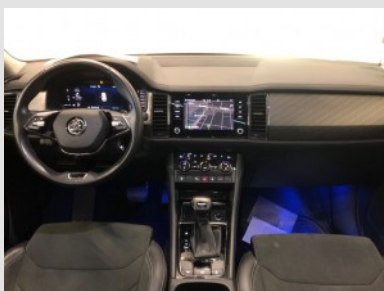

Schades

Niet acceptabel

Schades

Acceptabel

Geclaimde velden

€
0

Linker Led Koplamp Defect / Repareren
toevoegen

€
0

Voorruit, Voorruit / Ster, Ster / Opvullen

€
0

Achterbumper, Achterbumper /
Kras(sen), Kras(sen) / Bijwerken

€
0

LA portier, LA portier / Kras(sen),
Kras(sen) / Polijsten

€
0

Extra opties