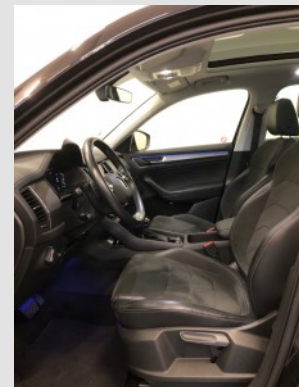

Schades

Niet acceptabel

Schades

Acceptabel

Geclaimde velden

€
0

Linker Led Koplamp Defect / Repareren
toevoegen

€
0

Voorruit, Voorruit / Ster, Ster / Opvullen

€
0

Achterbumper, Achterbumper /
Kras(sen), Kras(sen) / Bijwerken

€
0

LA portier, LA portier / Kras(sen),
Kras(sen) / Polijsten

€
0

Extra opties